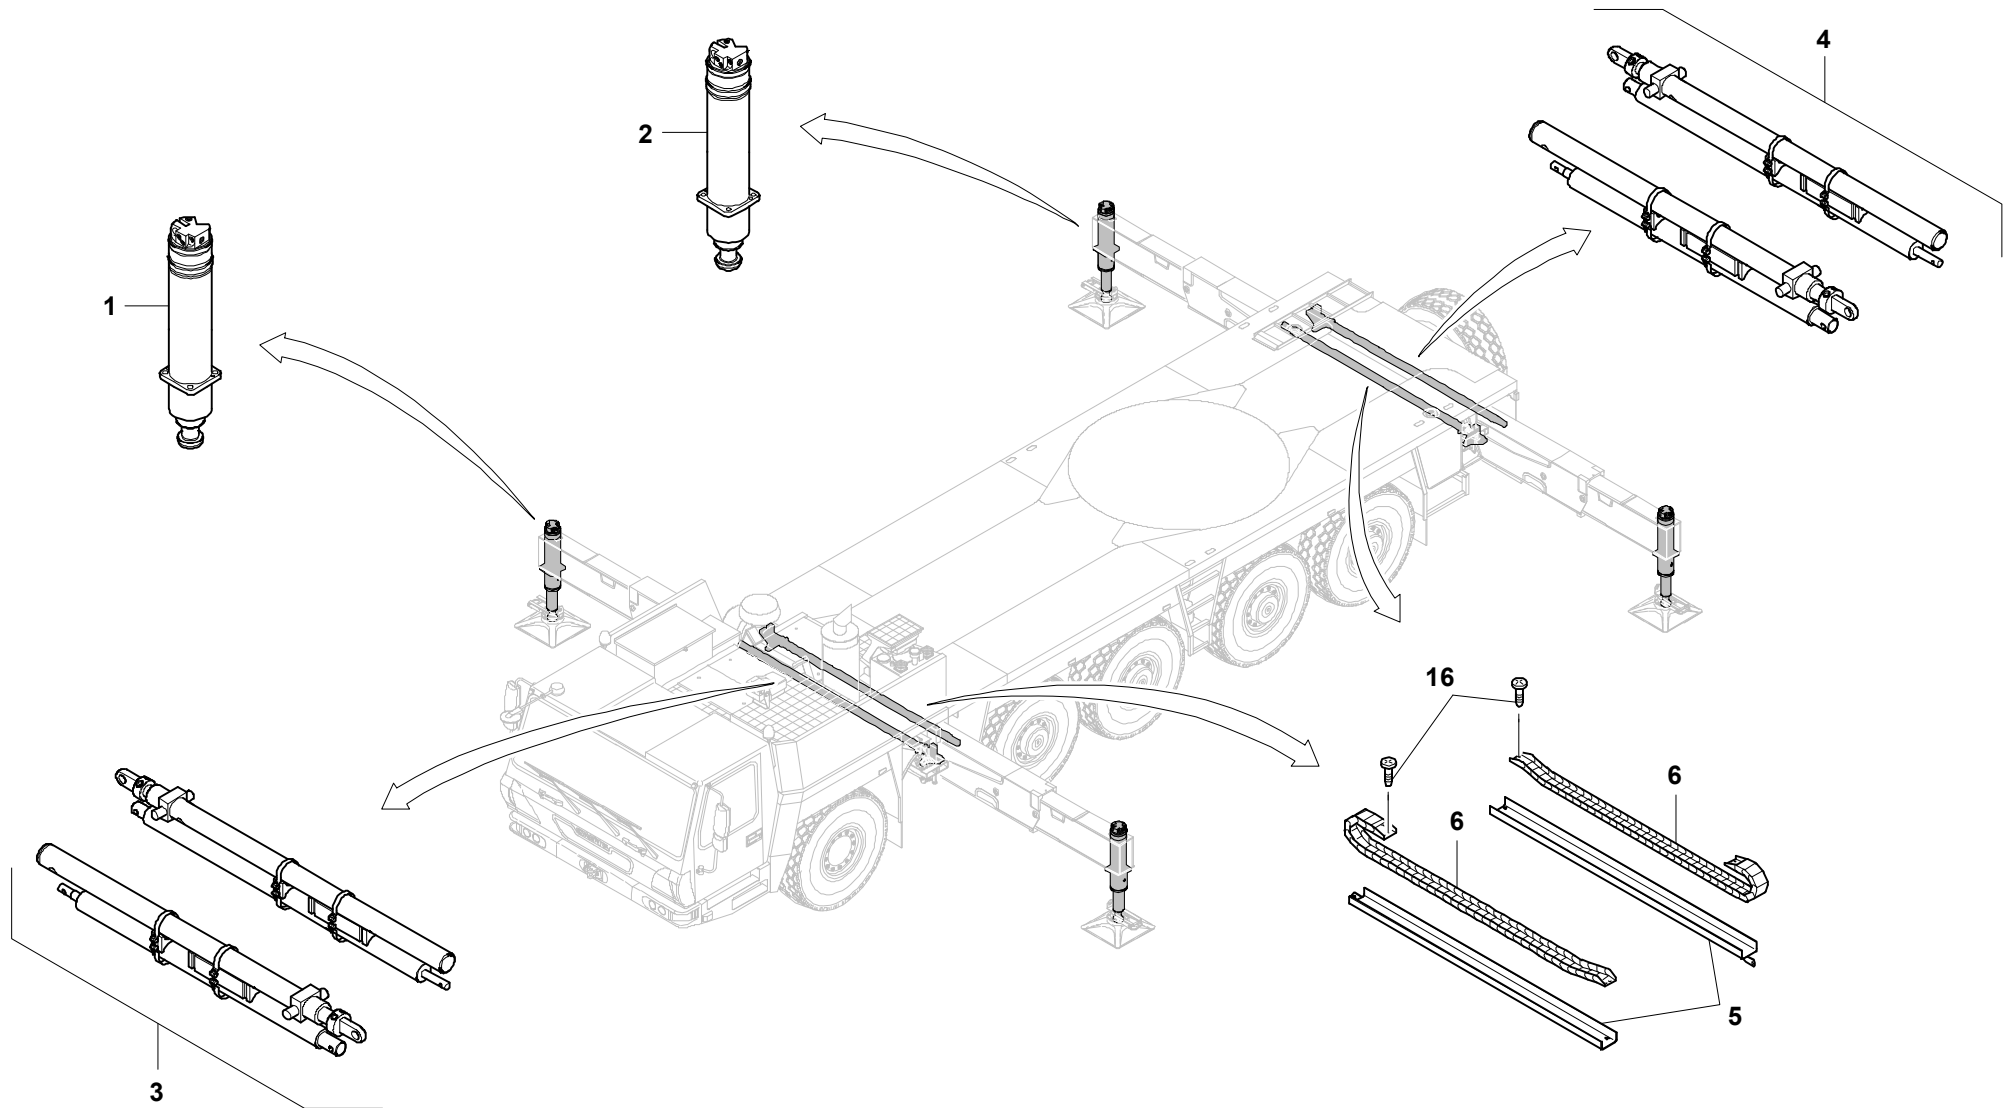

GROVE

HYDR.-ABSTUETZUNG VORMONTAGE

HYDR. SUPPORT

BILDTADEL
PICTORIAL DISPLAY**GMK 5220**
BE 505
G 781

03.09

3109627-ETL F

1/2

3109627-F-BL01-0309-522M

GROVE

HYDR.-ABSTUETZUNG VORMONTAGE
HYDR. SUPPORT

BILDТАFЕL
PICTORIAL DISPLAY

GMK 5220
BE 505
G 781

03.09

3109627-ETL F

2/2